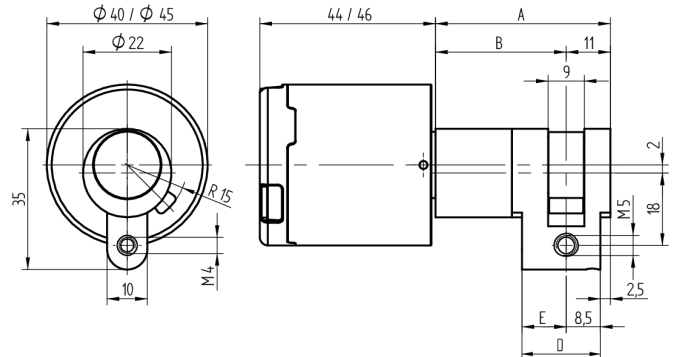

DIGI-Knauf Halbzylinder RZ

63.001.13.10.00.02.00

BIG, Knauf Ø45, IP66

Die Produkte können von den dargestellten Bildern abweichen

Leistungsprofil
BIG

Schutzart
IP66 (Ø45mm)

Farbe
matt vernickelt

Verwendung

Für Einsteckschlösser und Türgarnituren mit 22mm RZ-Ausschnitt, aufgesetzte Schlösser, Sonderverschlüsse sowie vorbereitete Schlüsselschalter

Beschreibung

Wenn ein berechtigtes Medium präsentiert wird, kuppelt das Knaufmodul ein und der Mitnehmer im Zylinder kann gedreht werden.

Lieferumfang

- 1 Halbzylinder mit Knaufmodul
- 1 Stulpschraube M5 x 75mm

Technologie

Mögliche Eigenschaften

Baugleiche Ausführungen

- 63.001.1V.WW.00.01.00 Halbzylinder RZ 22mm

Merkmale

- Ausführung: Halbzylinder RZ 22mm
- Bauform: Knauf
- Mass B (mm): 42.5
- Mass C (mm):
- Leistungsprofil: BIG
- Schutzart: IP66 (Ø45mm)
- Farbe: matt vernickelt
- Generation: SEAEasy