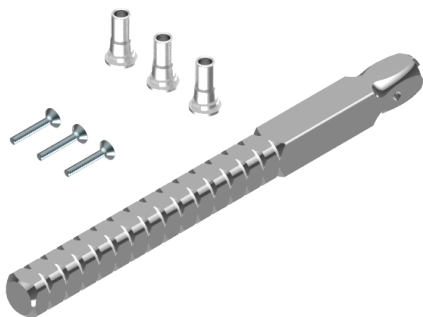

Drückerdorn-Set 9mm

64.999.05.00.25.01.00

zu EBL-1 Doppelelektronik, Türstärke 89-98mm

 Die Produkte können von den dargestellten Bildern abweichen

Merkmale

- Garniturart: Komplett 9mm (Elektronik-Elektronik)
- Vierkant & Brandschutz: 9mm
- Türstärke: 89 - 98mm
- Schraubset: mit