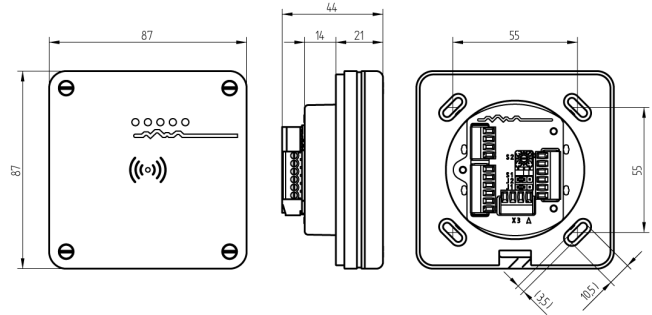

Kompaktleser BIG

66.001.03.21.00.01.JL

UP, IP55

Die Produkte können von den dargestellten Bildern abweichen

Leistungsprofil
BIG

Schutzart
IP55

Verwendung

Für die Montage in einen NIS-Einlasskasten (Feller)

Beschreibung

Die komplette Leseeinheit mit der dazugehörigen Entscheidungselektronik kann in einem Feller NIS-Einlasskasten untergebracht werden. Der Benutzer wird sowohl mittels akustischen, als auch optischen Signalen über Betriebszustände, Berechtigungen, Störungen, etc. informiert.

Lieferumfang

- 1 Wandleser mit Nass Abdeckung und Rahmen, inklusive steckbaren Schraubklemmen

Bestelloptionen

Spannungsversorgung für den Wandleser muss bauseits bereitgestellt werden (siehe Technische Daten). Empfehlung: Schaltnetzteil: 24VDC / 15W (Mean Well Typ DR-15-24)

Technologie

Mögliche Eigenschaften

Merkmale

- Leistungsprofil: BIG
- Gehäuse: Unterputz
- Schutzart: IP55
- Farbe: weiss
- Generation: SEAEasy