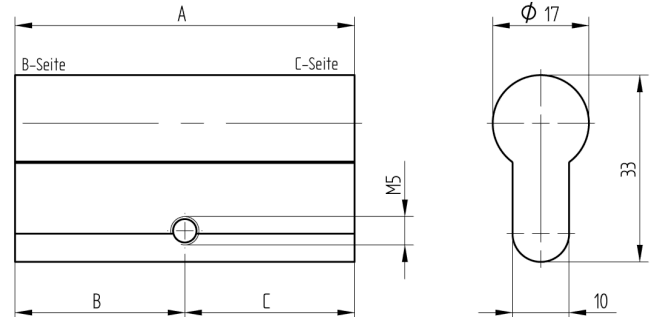

Doppelzylinder Euro-Profil

01.375.07.20.00.00.00

beidseitig blind

Die Produkte können von den dargestellten Bildern abweichen

Farbe
matt vernickelt

Lieferumfang

- 1 Stk. Doppelzylinder blind
- 1 Stk. Stulpschraube

Merkmale

- Zylinderprofil: PZ 17mm
- Stegdimension: durchgehend
- Funktion: beidseitig blind
- Mitnehmer: ohne
- Mass B (mm): 50
- Mass C (mm): 30
- Active Safety: ohne
- Bohrschutz: ohne
- Farbe: matt vernickelt