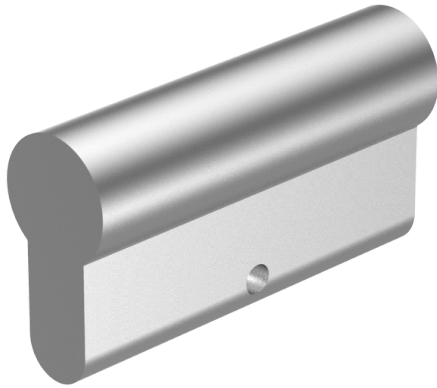

Doppelzylinder Euro-Profil

01.375.07.20.00.00.00

beidseitig blind

Die Produkte können von den dargestellten Bildern abweichen

Farbe
matt vernickelt

Lieferumfang

- 1 Stk. Doppelzylinder blind
- 1 Stk. Stulpschraube

Merkmale

- Zylinderprofil: PZ 17mm
- Stegdimension: durchgehend
- Funktion: beidseitig blind
- Mitnehmer: ohne
- Mass B (mm): 50
- Mass C (mm): 30
- Active Safety: ohne
- Bohrschutz: ohne
- Farbe: matt vernickelt