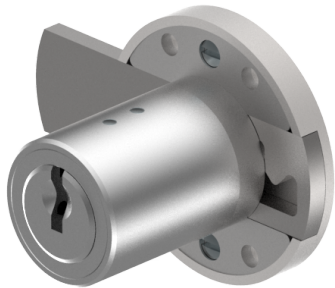

## Aufschraub-Riegelschloss

05.167.AA.40.00.01.00

1x360°, AS Band links, mit Active Safety (AS)

Die Produkte können von den dargestellten Bildern abweichen

Active Safety  
mit

Farbe  
matt vernickelt

### Lieferumfang

- 1 Aufschraub-Riegelschloss
- 1 Aufbauzylinder 04.022.17.WW.00.YY.ZZ
- 4 Senk-Spanplattenschrauben BN1218-3x16

### Merkmale

- Band: links
- Schliessdrehung: 1x360°
- Mass A (mm): 40
- Mass D (mm): 35
- Active Safety: mit
- Bohrschutz: ohne
- Farbe: matt vernickelt