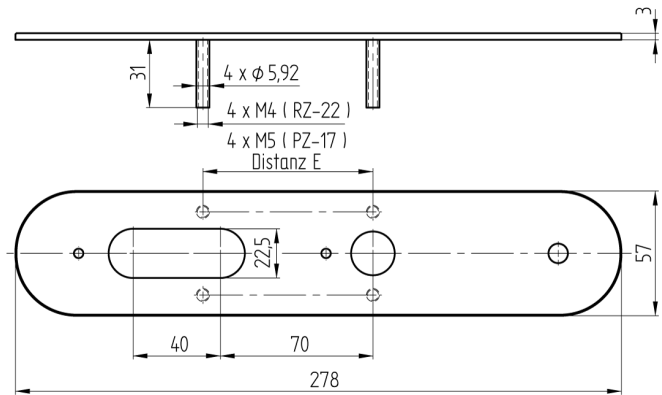

Adapterplatte PZ-72

64.999.04.02.72.00.00

zu EBL-1, Distanz 72mm

Die Produkte können von den dargestellten Bildern abweichen

Verwendung

Für die Montage von Rundrosetten auf der Gegenseite, Verschraubung M4

Lieferumfang

- 1 Stk. Adapterplatte blind
- 2 Stk. Schrauben M5

Merkmale

- Adapter Art: Platte auf Rosette
- Distanzmass: 72mm (PZ)