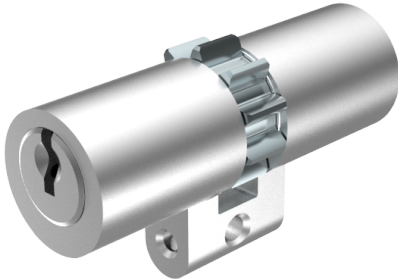

## Doppelzylinder

01.165.04.80.00.60.00

kurzer Steg, Multilock, BS mit Bohrschutz (BS) auf B-Seite

ⓘ Die Produkte können von den dargestellten Bildern abweichen

Mitnehmer  
Multilock

Bohrschutz  
mit

Farbe  
matt vernickelt

### Beschreibung

mit Bohrschutz (BS) auf B-Seite

### Merkmale

- Zylinderprofil: RZ 22mm
- Stegdimension: kurz
- Funktion: standard
- Mitnehmer: Multilock
- Mass B (mm): 112.5
- Mass C (mm): 32.5
- Active Safety: ohne
- Bohrschutz: mit
- Farbe: matt vernickelt