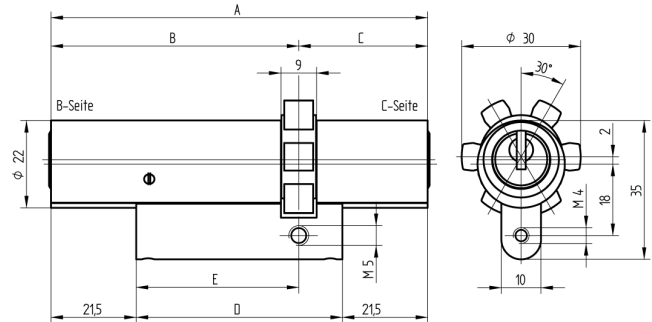

Doppelzylinder

01.065.46.00.40.00.00

ABUS-PR1800 zu ABUS-Panzerriegelschloss PR1800

Die Produkte können von den dargestellten Bildern abweichen

Mitnehmer
ABUS-PR1800

Farbe
matt vernickelt

Merkmale

- Zylinderprofil: RZ 22mm
- Stegdimension: standard
- Funktion: standard
- Mitnehmer: ABUS-PR1800
- Mass B (mm): 32.5
- Mass C (mm): 72.5
- Active Safety: ohne
- Bohrschutz: ohne
- Farbe: matt vernickelt