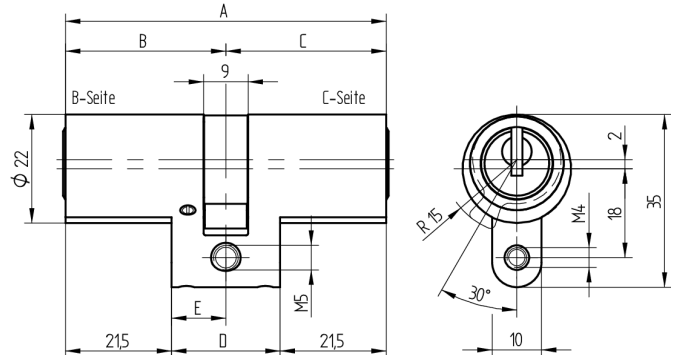

Doppelzylinder

01.065.AA.00.00.00.44

AS mit Active Safety (AS) beidseitig

Die Produkte können von den dargestellten Bildern abweichen

Mitnehmer
Standard

Active Safety
mit

Farbe
schwarz

Verwendung

für 22mm Einsteckschlösser und aufgesetzte Schlösser

Lieferumfang

- 1 Doppelzylinder
- 1 Stulpschraube T09.623.002.62

Mögliche Eigenschaften

Baugleiche Ausführungen

- 01.065.04.WW.XX.YY.ZZ
- 01.065.19.WW.XX.YY.ZZ

Merkmale

- Zylinderprofil: RZ 22mm
- Stegdimension: standard
- Funktion: standard
- Mitnehmer: Standard
- Mass B (mm): 32.5
- Mass C (mm): 32.5
- Active Safety: mit
- Bohrschutz: ohne
- Farbe: schwarz