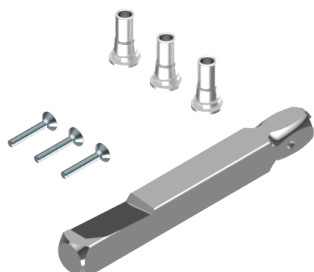

## Drückerdorn-Set 8mm

64.999.05.00.03.00.00

zu EBL-1, Türstärke 69-78mm

 Die Produkte können von den dargestellten Bildern abweichen

### Merkmale

- Garniturart: Komplett 8mm (Elektronik-Mechanik)
- Vierkant & Brandschutz: 8mm
- Türstärke: 69 - 78mm
- Schraubset: mit