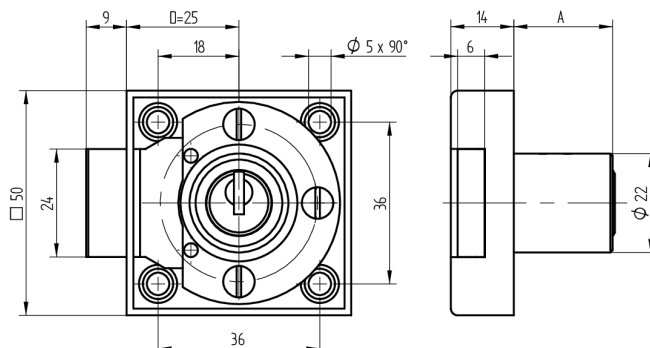

## Verrou à enclisonner

05.140.AA.00.00.01.00

1x360°, AS Charnière à gauche

Les produits peuvent différer des images présentées

Active Safety  
avec

Couleur  
nickelé mat

### Matériel livré

- 1 verrou à enclisonner
- 1 cylindre de montage 04.022.03.WW.00.00.ZZ
- 2 vis à tête cylindrique T09.607.002.62
- 4 vis de plainte T09.642.010.NQ
- 1 entraîneur T09.755.001.27
- 1 tôle de fermeture T09.850.003.NE
- 2 plaque à vis de serrage fraisée BN1218-2.7x12
- 2 vis à tête fraisée DIN963A-M2.3x5

### Caractéristiques

- Charnière: gauche
- Rotation de fermeture: 1x360°
- Dimension A (mm): 22
- Dimension D (mm): 0
- Active Safety: avec
- Anti-perforation: sans
- Couleur: nickelé mat