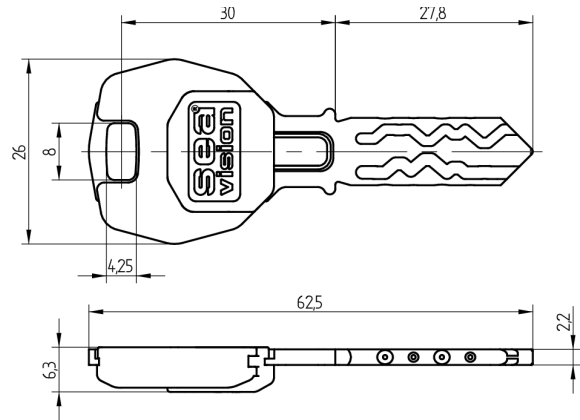

Vision-Schlüssel SEA-3

11.013.04.00.00.04.64

Focus, AS mit Active Safety (AS)

Die Produkte können von den dargestellten Bildern abweichen

Modulreide
tiefschwarz

Färbung
chemisch
vernickelt

Active Safety
mit

Verwendung

Nicht für Neuanlagen geeignet, nur für Nachbestellungen und Reparaturen. Zum Bedienen von mechanischen und kontaktbehafteten Zylindern

Beschreibung

Mit dem Schlüssel können mechanische und mechatronische Zylinder bedient werden. Auf dem One-Wire werden die Zutrittsrechte für die kontaktbehafteten Komponenten abgespeichert. Der Datenaustausch zwischen One-Wire und der Entscheidungselektronik ist enorm schnell. Dadurch ist das Überprüfen der elektronischen Rechte auf dem Schlüssel für den Benutzer wahrnehmbar und der Zylinder kann nahezu gleich, wie ein rein mechanischer Zylinder, bedient werden.

Lieferumfang

- 1 Vision-Schlüssel SEA-3

Bestelloptionen

Das Formular Mediensegmentierung muss ausgefüllt werden (siehe Broschürenende).

Technologie

Mögliche Eigenschaften

Merkmale

- System: SEA-3
- Mediumtyp: Vision
- Philosophie: Focus
- Technologie / RFID Chip: Onewire
- Modulreide: tiefschwarz
- Färbung: chemisch vernickelt
- Speichergrösse RFID (Byte): 0 (kein RFID)
- Active Safety: mit