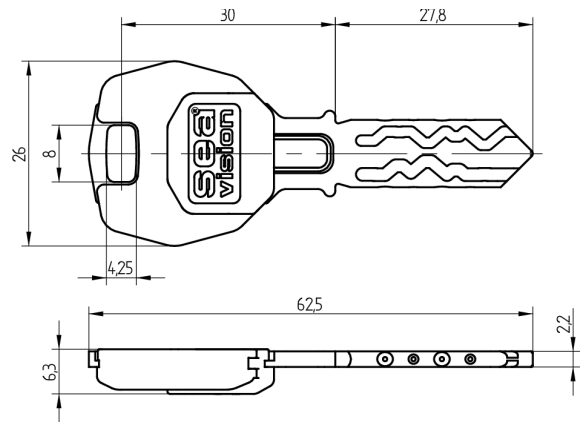

Clé vision SEA-2

11.002.04.00.00.08.64

Focus

Les produits peuvent différer des images présentées

Couleurs de tête
orangé sang

Couleurs
nickelé
chimiquement

Utilisation

Plus disponible pour de nouvelles installations de fermetures, commandes complémentaires et réparations uniquement. Permet d'utiliser des cylindres mécaniques et à contact

Description

Cette clé permet d'utiliser des cylindres mécaniques et mécatroniques. Les droits d'accès des composants à contact sont enregistrés sur le One-Wire. L'échange de données entre le One-Wire et l'électronique de décision se fait avec une extrême rapidité. Cela rend la vérification des droits électroniques sur la clé presque imperceptible pour l'utilisateur, et le cylindre peut être utilisé de façon quasi similaire à un cylindre purement mécanique.

Matériel livré

- 1 clé Vision SEA-2

Options de commande

Le formulaire Segmentation des médias doit être rempli (voir fin de la brochure).

Technologie

Propriétés possibles

Caractéristiques

- Système: SEA-2
- Type de média: Vision
- Philosophie: Focus
- Technologie / puce RFID: Onewire
- Couleurs de tête: orangé sang
- Couleurs: nickelé chimiquement
- Taille mémoire RFID (Byte): 0 (pas de RFID)
- Active Safety: sans