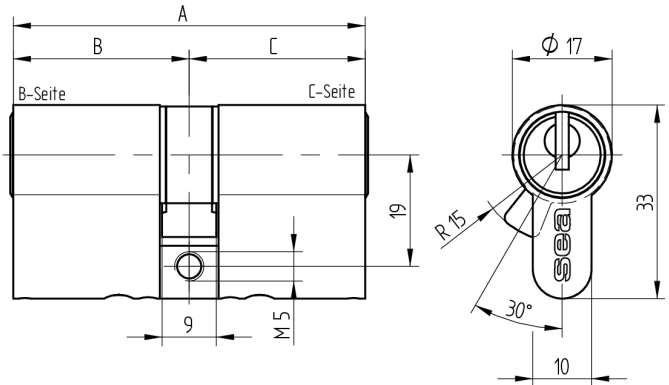

Doppelzylinder Euro-Profil

01.375.AA.20.40.00.00

AS mit Active Safety (AS) beidseitig

Die Produkte können von den dargestellten Bildern abweichen

Mitnehmer
Standard

Active Safety
mit

Farbe
matt vernickelt

Verwendung

für 17mm Einsteckschlösser und aufgesetzte Schlösser

Lieferumfang

- 1 Doppelzylinder
- 1 Stulpschraube T09.623.002.62

Mögliche Eigenschaften

Baugleiche Ausführungen

- 01.375.27.WW.XX.YY.ZZ
- 01.375.43.WW.XX.YY.ZZ

Merkmale

- Zylinderprofil: PZ 17mm
- Stegdimension: durchgehend
- Funktion: standard
- Mitnehmer: Standard
- Mass B (mm): 50
- Mass C (mm): 70
- Active Safety: mit
- Bohrschutz: ohne
- Farbe: matt vernickelt