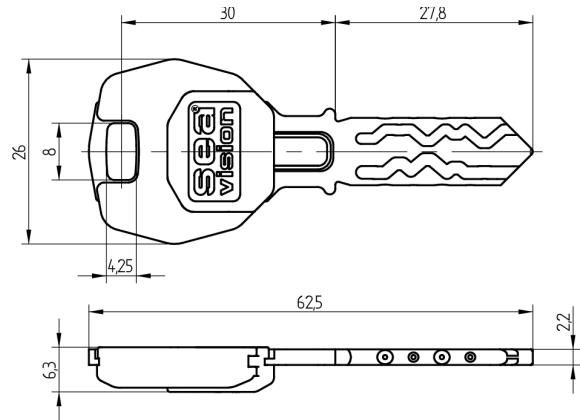

Vision-Schlüssel SEA-3

11.013.01.00.00.05.64

Comfort, AS mit Active Safety (AS)

Die Produkte können von den dargestellten Bildern abweichen

Modulreide
minzgrün

Färbung
chemisch
vernickelt

Active Safety
mit

Verwendung

Nicht für Neuanlagen geeignet, nur für Nachbestellungen und Reparaturen. Zum Bedienen von mechanischen und kontaktbehafteten Zylindern

Beschreibung

Mit dem Schlüssel können mechanische und mechatronische Zylinder bedient werden. Auf dem One-Wire werden die Zutrittsrechte für die kontaktbehafteten Komponenten abgespeichert. Der Datenaustausch zwischen One-Wire und der Entscheidungselektronik ist enorm schnell. Dadurch ist das Überprüfen der elektronischen Rechte auf dem Schlüssel für den Benutzer wahrnehmbar und der Zylinder kann nahezu gleich, wie ein rein mechanischer Zylinder, bedient werden.

Lieferumfang

- 1 Vision-Schlüssel SEA-3

Bestelloptionen

Das Formular Mediensegmentierung muss ausgefüllt werden (siehe Broschürenende).

Technologie

Mögliche Eigenschaften

Merkmale

- System: SEA-3
- Mediumtyp: Vision
- Philosophie: Standard
- Technologie / RFID Chip: Onewire
- Modulreide: minzgrün
- Färbung: chemisch vernickelt
- Speichergrösse RFID (Byte): 0 (kein RFID)
- Active Safety: mit