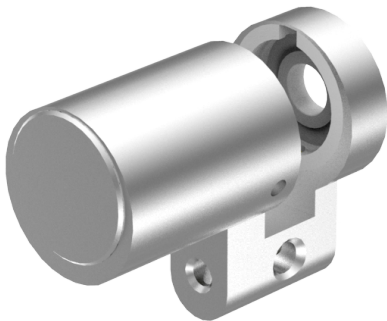

## Halbzylinder

01.043.31.10.00.00.00

blind, ohne Mitnehmer

Die Produkte können von den dargestellten Bildern abweichen

Farbe  
matt vernickelt

### Lieferumfang

- 1 Stk. Halbzylinder blind
- 1 Stk. Stulpschraube

### Merkmale

- Zylinderprofil: RZ 22mm
- Stegdimension: standard
- Mitnehmer: ohne
- Funktion: B-Seite blind
- Mass B (mm): 42.5
- Active Safety: ohne
- Bohrschutz: ohne
- Farbe: matt vernickelt