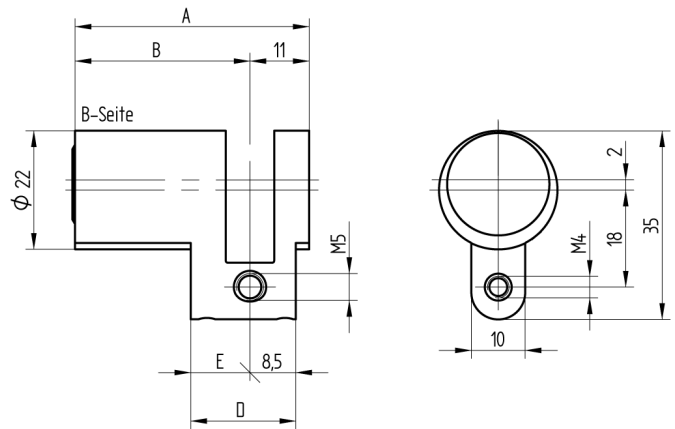

## Halbzylinder

01.043.31.10.00.00.00

blind, ohne Mitnehmer

Die Produkte können von den dargestellten Bildern abweichen

Farbe  
matt vernickelt

### Lieferumfang

- 1 Stk. Halbzylinder blind
- 1 Stk. Stulpschraube

### Merkmale

- Zylinderprofil: RZ 22mm
- Stegdimension: standard
- Mitnehmer: ohne
- Funktion: B-Seite blind
- Mass B (mm): 42.5
- Active Safety: ohne
- Bohrschutz: ohne
- Farbe: matt vernickelt