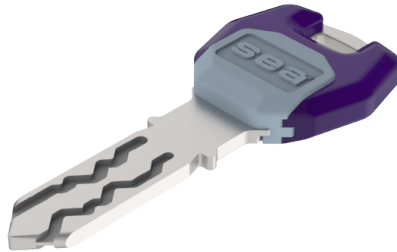

## Schlüssel SEA-2

59.002.000.09.64

mit Modulreide Purpurviolett

Die Produkte können von den dargestellten Bildern abweichen

Modulreide  
purpurviolett

Färbung  
chemisch  
vernickelt

### Verwendung

für registrierte Anlagen aller Art mit farbiger Modulreide für Organisationszwecke. Für Türen mit Zylinderpanzerung geeignet.

### Lieferumfang

- 1 Schlüssel

### Merkmale

- System: SEA-2
- Art: standard
- Modulreide: purpurviolett
- Färbung: chemisch vernickelt
- Active Safety: ohne