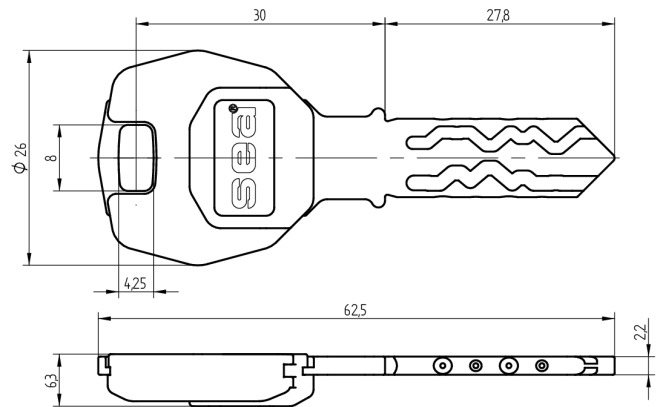

## Schlüssel SEA-2

59.002.000.09.64

mit Modulreide Purpurviolett

Die Produkte können von den dargestellten Bildern abweichen

Modulreide  
purpurviolett

Färbung  
chemisch  
vernickelt