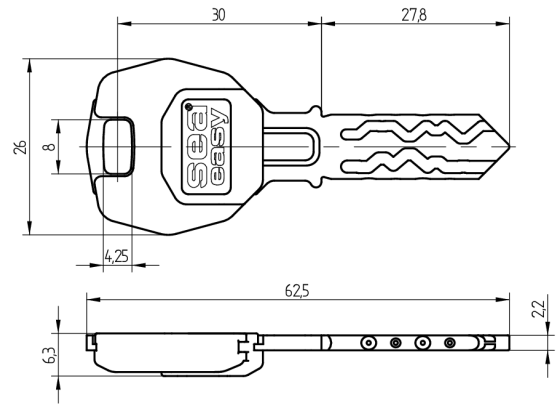

Easy-Schlüssel SEA-3

51.013.03.02.02.08.27

Focus, Legic CTC4096-MP410, AS mit Modulreide Blutorange, mit Active Safety (AS)

Die Produkte können von den dargestellten Bildern abweichen

Modulreide
blutorange

Färbung
Neusilber, blank

Active Safety
mit

Verwendung

Für die Bedienung von mechanischen und kontaktbehafteten Zylindern sowie berührungslosen, elektronischen SEA-Komponenten

Beschreibung

Mit dem intelligenten Schlüssel können alle SEA-Produkte bedient werden. Er ist somit DAS universelle SEA-Medium und gewährt einen hohen Investitionsschutz. So ist zu jedem Zeitpunkt sichergestellt, dass das Produkt eingesetzt werden kann, welches die Anforderungen am Besten erfüllt, ohne die Benutzermedien austauschen zu müssen. Der Transponder (4kB) kann neben dem benötigten Zutrittssegment mit diversen weiteren Segmenten beschrieben werden. Es ist genügend Speicherplatz für die unterschiedlichsten Anforderungen vorhanden.

Lieferumfang

- 1 Easy-Schlüssel SEA-3

Bestelloptionen

Das Formular Mediensegmentierung muss ausgefüllt werden (siehe Broschürenende).

Technologie

Mögliche Eigenschaften

Baugleiche Ausführungen

- 51.0U3.03.0W.02.0Y.ZZ - Legic Advant Dual (CTC) 4096

Merkmale

- System: SEA-3
- Mediumtyp: Easy
- Philosophie: Focus
- Technologie / RFID Chip: Legic Advant Dual (CTC)
- Modulreide: blutorange
- Färbung: Neusilber, blank
- Speichergrösse RFID (Byte): 4096
- Active Safety: mit