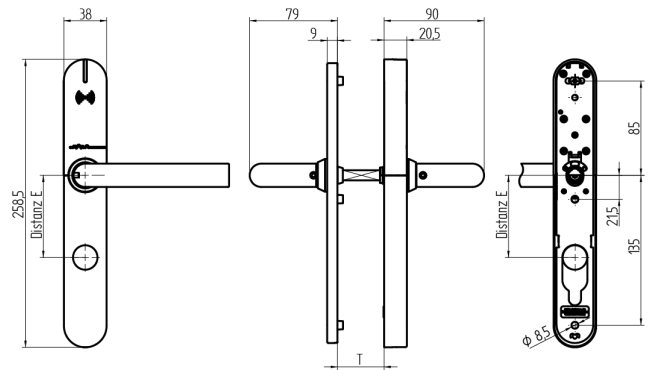

## EBL-1 Komplettgarnitur

64.101.01.12.23.E0.NU

PLUS, mit Langschild, TD 69-78mm Zylinderausschnitt aussen RZ / innen blind Distanz Mass 78mm Drückerform Typ U22 / Vierkant 8mm

Die Produkte können von den dargestellten Bildern abweichen

Leistungsprofil  
PLUS

Zylinderausschnitt  
ausen RZ, innen  
blind

Drückerform  
U22

Farbe  
Edelstahl  
gebürstet

### Verwendung

Zum Durchschrauben an Vollblatt-Türen.

### Merkmale

- Leistungsprofil: PLUS
- Zylinderausschnitt: aussen RZ, innen blind
- Distanzmass: 78mm (RZ)
- Türstärke: 69 - 78mm
- Drückerform: U22
- Vierkant & Brandschutz: 8mm
- Farbe: Edelstahl gebürstet
- Generation: SEAeasy