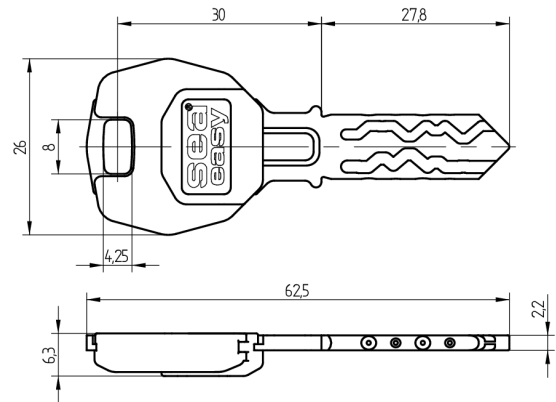

## Easy-Schlüssel SEA-3

51.013.03.02.02.05.27

Focus, Legic CTC4096-MP410, AS mit Modulreide Minzgrün, mit Active Safety (AS)

Die Produkte können von den dargestellten Bildern abweichen

Modulreide  
minzgrün