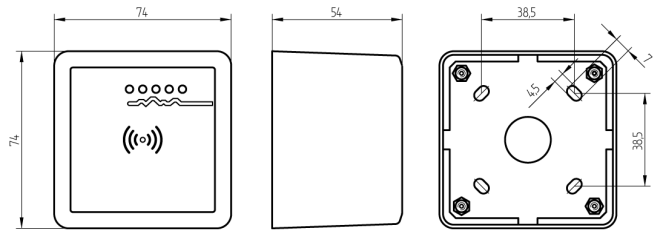

Passiv-Antenne

66.001.36.11.00.00.44

AP, IP20 Aufputzvariante, Innenanwendung, Farbe schwarz

Die Produkte können von den dargestellten Bildern abweichen

Schutzart
IP20

Verwendung

Für die Montage an eine Wand oder Ähnliches

Beschreibung

Die Leseinheit ist in einem Feller EDIZIODue Aufputzgehäuse untergebracht. Der Benutzer wird sowohl mittels akustischen, als auch optischen Signalen über Betriebszustände, Berechtigungen, Störungen, etc. informiert.

Lieferumfang

- 1 Passiv-Antenne in Aufputzgehäuse Typ EDIZIODue, inklusive steckbaren
- Schraubklemmen

Bestelloptionen

Die Antenne wird vom Sicherheitsleser mit Spannung versorgt.

Mögliche Eigenschaften

Merkmale

- Gehäuse: Aufputz
- Schutzart: IP20
- Farbe: schwarz
- Generation: SEEasy