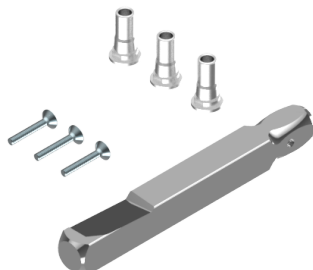

Drückerdorn-Set 9mm

64.999.05.00.11.01.00

zu EBL-1, Türstärke 49-58mm

 Die Produkte können von den dargestellten Bildern abweichen

Merkmale

- Garniturart: Einzel und Komplett 9mm (Elektronik-Mechanik)
- Vierkant & Brandschutz: 9mm
- Türstärke: 49 - 58mm
- Schraubset: mit