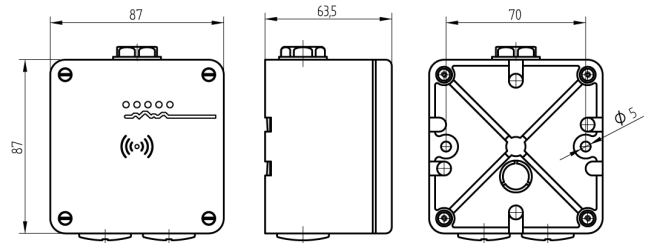

Kompaktleser BIG

66.001.05.11.00.01.JL

AP, IP55, Anlageneutral

Die Produkte können von den dargestellten Bildern abweichen

Leistungsprofil
Anlageneutral
(BIG)

Schutzart
IP55

Verwendung

Für die Montage an eine Wand oder Ähnliches

Beschreibung

Die komplette Leseinheit mit der dazugehörigen Entscheidungselektronik ist in einem Feller Nass-Aufputzgehäuse untergebracht. Der Benutzer wird sowohl mittels akustischen, als auch optischen Signalen über Betriebszustände, Berechtigungen, Störungen, etc. informiert.

Lieferumfang

- 1 Wandleser in Aufputzgehäuse Typ Nass, inklusive steckbaren Schraubklemmen

Bestelloptionen

Spannungsversorgung für den Wandleser muss bauseits bereitgestellt werden (siehe Technische Daten). Empfehlung: Schaltnetzteil: 24VDC / 15W (Mean Well Typ DR-15-24)

Technologie

Mögliche Eigenschaften

Merkmale

- Leistungsprofil: Anlageneutral (BIG)
- Gehäuse: Aufputz
- Schutzart: IP55
- Farbe: weiss
- Generation: SEAEasy