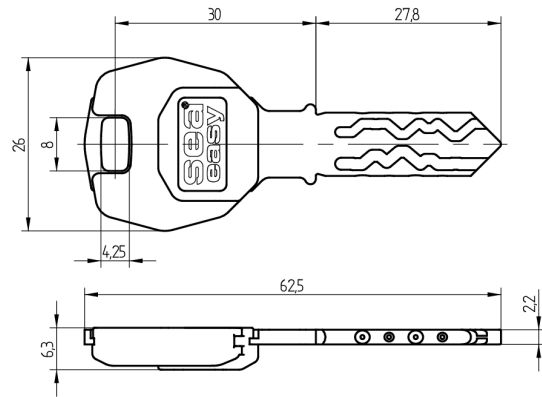

## Clé Easy-RFID SEA-2

51.412.02.02.01.64

Focus, Legic Advant Single (ATC) 4096, AS avec tête en couleur gris argent, avec Active Safety (AS)

Les produits peuvent différer des images présentées

Couleurs de tête  
gris argent

### Description

Cette clé intelligente permet d'utiliser tous les cylindres mécaniques et composants électroniques de SEA. Cela signifie qu'elle peut être utilisée partout où il est impossible de monter un cylindre à contact. Outre le segment d'accès requis, le transpondeur (4 Ko) peut enregistrer divers autres segments. Il offre suffisamment d'espace de mémoire pour répondre aux exigences les plus diverses.