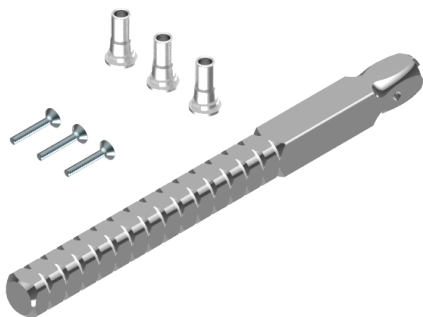

Drückerdorn-Set 9mm

64.999.05.00.21.01.00

zu EBL-1 Doppelelektronik, Türstärke 49-58mm

 Die Produkte können von den dargestellten Bildern abweichen

Merkmale

- Garniturart: Komplett 9mm (Elektronik-Elektronik)
- Vierkant & Brandschutz: 9mm
- Türstärke: 49 - 58mm
- Schraubset: mit