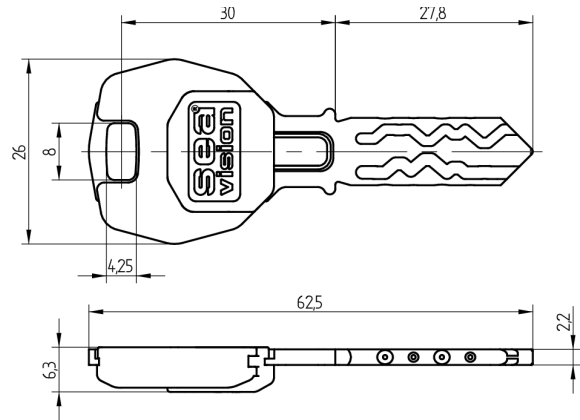

Vision-Schlüssel SEA-2

11.012.04.00.00.08.64

Focus, AS mit Active Safety (AS)

Die Produkte können von den dargestellten Bildern abweichen

Modulreide
blutorange

Färbung
chemisch
vernickelt

Active Safety
mit

Verwendung

Nicht für Neuanlagen geeignet, nur für Nachbestellungen und Reparaturen. Zum Bedienen von mechanischen und kontaktbehafteten Zylindern

Beschreibung

Mit dem Schlüssel können mechanische und mechatronische Zylinder bedient werden. Auf dem One-Wire werden die Zutrittsrechte für die kontaktbehafteten Komponenten abgespeichert. Der Datenaustausch zwischen One-Wire und der Entscheidungselektronik ist enorm schnell. Dadurch ist das Überprüfen der elektronischen Rechte auf dem Schlüssel für den Benutzer kaum wahrnehmbar und der Zylinder kann nahezu gleich, wie ein rein mechanischer Zylinder, bedient werden.

Lieferumfang

- 1 Vision-Schlüssel SEA-2

Bestelloptionen

Das Formular Mediensegmentierung muss ausgefüllt werden (siehe Broschürenende).

Technologie

Mögliche Eigenschaften

Merkmale

- System: SEA-2
- Mediumtyp: Vision
- Philosophie: Focus
- Technologie / RFID Chip: Onewire
- Modulreide: blutorange
- Färbung: chemisch vernickelt
- Speichergrösse RFID (Byte): 0 (kein RFID)
- Active Safety: mit