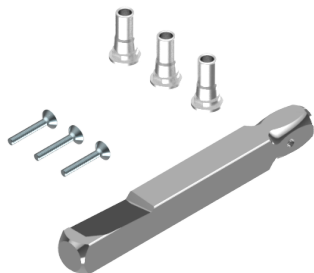

Drückerdorn-Set 9mm

64.999.05.00.12.01.00

zu EBL-1, Türstärke 59-68mm

 Die Produkte können von den dargestellten Bildern abweichen

Merkmale

- Garniturart: Einzel und Komplett 9mm (Elektronik-Mechanik)
- Vierkant & Brandschutz: 9mm
- Türstärke: 59 - 68mm
- Schraubset: mit