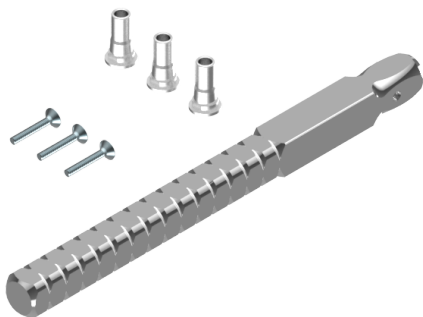

## Drückerdorn-Set 9mm

64.999.05.00.24.01.00

zu EBL-1 Doppelelektronik, Türstärke 79-88mm

 Die Produkte können von den dargestellten Bildern abweichen

### Merkmale

- Garniturart: Komplett 9mm (Elektronik-Elektronik)
- Vierkant & Brandschutz: 9mm
- Türstärke: 79 - 88mm
- Schraubset: mit