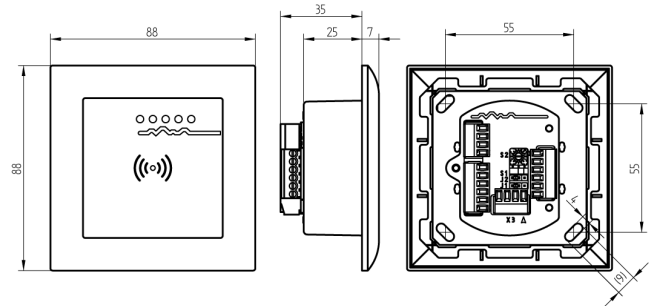

## Kompaktleser BIG

66.001.05.21.00.00.44

UP, IP20, Anlageneutral

Die Produkte können von den dargestellten Bildern abweichen

Leistungsprofil  
Anlageneutral  
(BIG)

Schutzart  
IP20

### Verwendung

Für die Montage in einen NIS-Einlasskasten (Feller)

### Beschreibung

Die komplette Leseinheit mit der dazugehörigen Entscheidungselektronik kann in einem Feller NIS-Einlasskasten untergebracht werden. Der Benutzer wird sowohl mittels akustischen, als auch optischen Signalen über Betriebszustände, Berechtigungen, Störungen, etc. informiert.

### Merkmale

- Leistungsprofil: Anlageneutral (BIG)
- Gehäuse: Unterputz
- Schutzart: IP20
- Farbe: schwarz
- Generation: SEAEasy