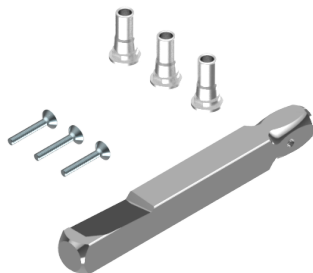

## Drückerdorn-Set 8mm

64.999.05.00.00.00.00

zu EBL-1, Türstärke 38-48mm

 Die Produkte können von den dargestellten Bildern abweichen

### Merkmale

- Garniturart: Komplett 8mm (Elektronik-Mechanik)
- Vierkant & Brandschutz: 8mm
- Türstärke: 38 - 48mm
- Schraubset: mit