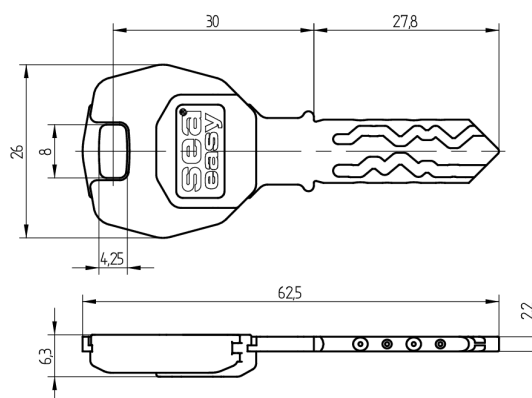

## Clé Easy-RFID SEA-2

51.412.02.02.02.64

Focus, Legic Advant Single (ATC) 4096, AS avec tête en couleur rouge rubis, avec Active Safety (AS)

Les produits peuvent différer des images présentées

Couleurs de tête  
rouge rubis

### Description

Cette clé intelligente permet d'utiliser tous les cylindres mécaniques et composants électroniques de SEA. Cela signifie qu'elle peut être utilisée partout où il est impossible de monter un cylindre à contact. Outre le segment d'accès requis, le transpondeur (4 Ko) peut enregistrer divers autres segments. Il offre suffisamment d'espace de mémoire pour répondre aux exigences les plus diverses.