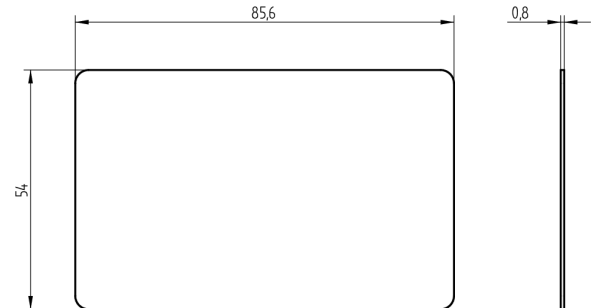

## Easy-Card Weisskarte

51.200.02.02.02.10.99

Legic ATC4096-MP311

Die Produkte können von den dargestellten Bildern abweichen

### Beschreibung

Der Transponder (4kB) kann neben dem benötigten Zutrittssegment mit diversen weiteren Segmenten beschrieben werden. Es ist genügend Speicherplatz für die unterschiedlichsten Anforderungen vorhanden.