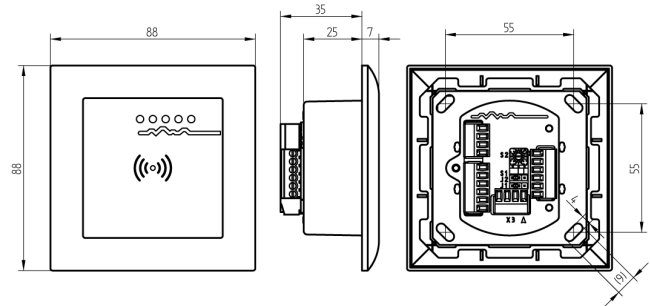

## Kompaktleser BIG

66.001.03.21.00.00.JL

UP, IP20

Die Produkte können von den dargestellten Bildern abweichen

Leistungsprofil  
BIG

Schutzart  
IP20

### Verwendung

Für die Montage in einen NIS-Einlasskasten (Feller)

### Beschreibung

Die komplette Leseinheit mit der dazugehörigen Entscheidungselektronik kann in einem Feller NIS-Einlasskasten untergebracht werden. Der Benutzer wird sowohl mittels akustischen, als auch optischen Signalen über Betriebszustände, Berechtigungen, Störungen, etc. informiert.

### Merkmale

- Leistungsprofil: BIG
- Gehäuse: Unterputz
- Schutzart: IP20
- Farbe: weiss
- Generation: SEAEasy