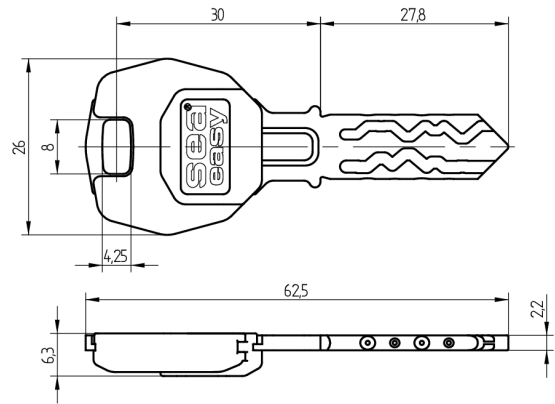

## Clé easy SEA-2

51.002.02.02.03.64

Focus, Legic Advant Single (ATC) 4096 avec tête en couleur bleu ciel

Les produits peuvent différer des images présentées

Couleurs de tête  
bleu ciel

Couleurs  
nickelé  
chimiquement

### Description

Cette clé intelligente permet d'utiliser tous les produits SEA. Média SEA universel par excellence, elle assure ainsi une haute protection des investissements. Ceci garantit donc que l'on utilise à tout moment le produit répondant le mieux aux besoins sans avoir à changer de média utilisateur. Outre le segment d'accès requis, le transpondeur (4 Ko) peut enregistrer divers autres segments. Il offre suffisamment d'espace de mémoire pour répondre aux exigences les plus diverses.