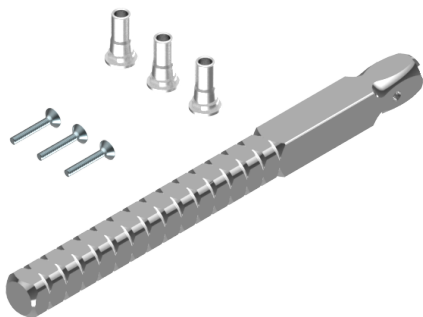

Drückerdorn-Set 9mm

64.999.05.00.22.01.00

zu EBL-1 Doppelelektronik, Türstärke 59-68mm

 Die Produkte können von den dargestellten Bildern abweichen

Merkmale

- Garniturart: Komplett 9mm (Elektronik-Elektronik)
- Vierkant & Brandschutz: 9mm
- Türstärke: 59 - 68mm
- Schraubset: mit