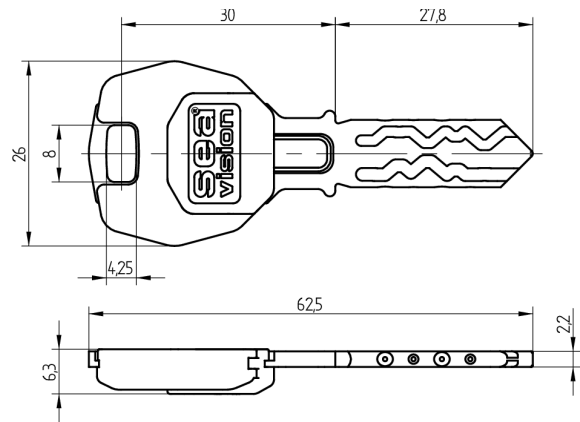

## Vision-Schlüssel SEA-3

11.013.01.00.00.03.64

Comfort, AS mit Active Safety (AS)

Die Produkte können von den dargestellten Bildern abweichen

Modulreide  
himmelblau

Färbung  
chemisch  
vernickelt

Active Safety  
mit

### Beschreibung

Mit dem Schlüssel können mechanische und mechatronische Zylinder bedient werden. Auf dem One-Wire werden die Zutrittsrechte für die kontaktbehafteten Komponenten abgespeichert. Der Datenaustausch zwischen One-Wire und der Entscheidungselektronik ist enorm schnell. Dadurch ist das Überprüfen der elektronischen Rechte auf dem Schlüssel für den Benutzer wahrnehmbar und der Zylinder kann nahezu gleich, wie ein rein mechanischer Zylinder, bedient werden.

### Lieferumfang

- 1 Vision-Schlüssel SEA-3