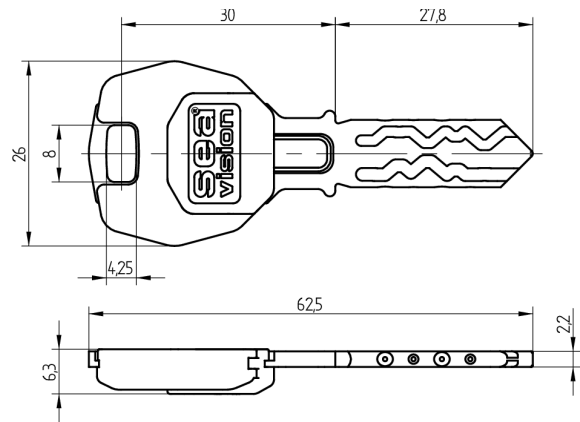

## Vision-Schlüssel SEA-3

11.013.01.00.00.09.64

Comfort, AS mit Active Safety (AS)

Die Produkte können von den dargestellten Bildern abweichen

Modulreide  
purpurviolett

Färbung  
chemisch  
vernickelt

Active Safety  
mit

### Beschreibung

Mit dem Schlüssel können mechanische und mechatronische Zylinder bedient werden. Auf dem One-Wire werden die Zutrittsrechte für die kontaktbehafteten Komponenten abgespeichert. Der Datenaustausch zwischen One-Wire und der Entscheidungselektronik ist enorm schnell. Dadurch ist das Überprüfen der elektronischen Rechte auf dem Schlüssel für den Benutzer wahrnehmbar und der Zylinder kann nahezu gleich, wie ein rein mechanischer Zylinder, bedient werden.

### Lieferumfang

- 1 Vision-Schlüssel SEA-3