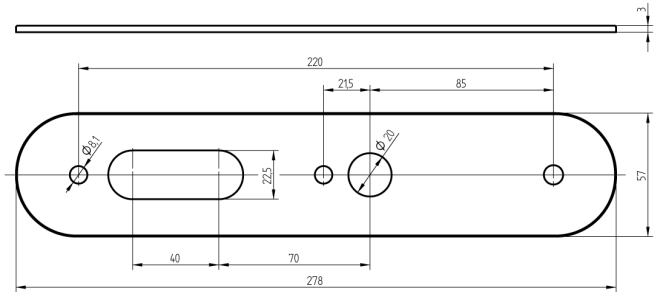

Abdeckplatte komplett

64.999.04.04.00.00.00

zu EBL-1

 Die Produkte können von den dargestellten Bildern abweichen

Verwendung

Zum Abdecken von bestehenden Befestigungsbohrungen

Lieferumfang

- 2 Abdeckplatten, Artikelnummer: 64.999.04.04.00.00.00

Bestelloptionen

Zur Türstärke müssen 6mm addiert werden