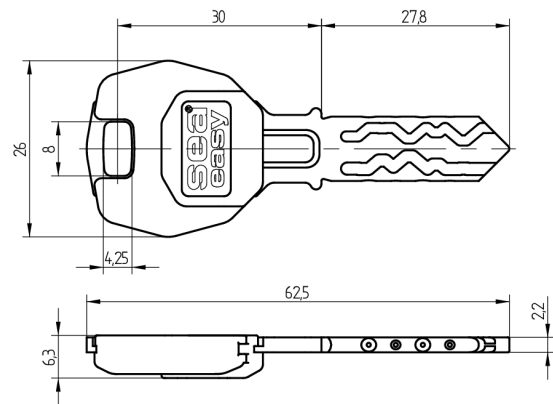

## Easy-Schlüssel SEA-3

51.013.03.05.02.05.64

FocusPro, Legic CTC4096-MP410, AS mit Modulreide Minzgrün, mit Active Safety (AS)

Die Produkte können von den dargestellten Bildern abweichen

Modulreide  
minzgrün

### Beschreibung

Mit dem intelligenten Schlüssel können alle SEA-Produkte bedient werden. Er ist somit DAS universelle SEA-Medium und gewährt einen hohen Investitionsschutz. So ist zu jedem Zeitpunkt sichergestellt, dass das Produkt eingesetzt werden kann, welches die Anforderungen am Besten erfüllt, ohne die Benutzermedien austauschen zu müssen. Der Transponder (4kB) kann neben dem benötigten Zutrittssegment mit diversen weiteren Segmenten beschrieben werden. Es ist genügend Speicherplatz für die unterschiedlichsten Anforderungen vorhanden.