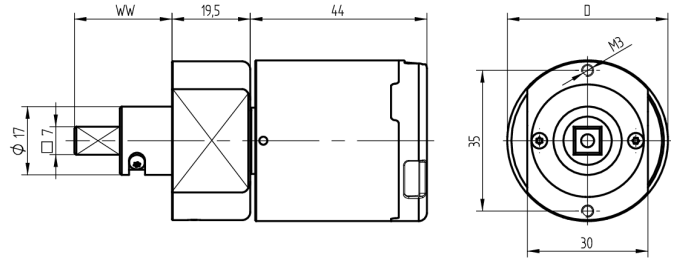

## DIGI-Knauf Möbelzylinder

63.001.73.30.00.01.00

BIG, Knauf Ø40, IP65, 4-kant 30mm

Die Produkte können von den dargestellten Bildern abweichen

Leistungprofil  
BIG

Schutzart  
IP65 (Ø40mm)

Farbe  
matt vernickelt

### Beschreibung

Wenn ein berechtigtes Medium präsentiert wird, kuppelt das Knaufmodul ein und der Vierkant kann gedreht werden.

### Baugleiche Ausführungen

- 63.001.7V.WW.00.02.00 - mit Knauf IP 66 (Ø45mm)

### Merkmale

- Schliessdrehung: 1x90°
- 4-Kant / Riegel: 7x7mm / 30mm
- Leistungprofil: BIG
- Schutzart: IP65 (Ø40mm)
- Farbe: matt vernickelt
- Generation: SEAEasy