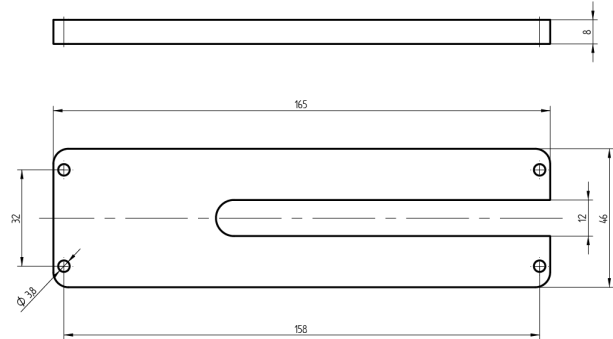

Plaque passe-câbles complet

62.999.01.20.01.00.AG

Polyboard avec module d'extension avec matériel de fixation

 Les produits peuvent différer des images présentées

Utilisation

À placer sous le boîtier de montage

Description

La plaque de montage permet de réaliser le guidage de câbles vers le haut / bas en montage apparent.

Matériel livré

- 1 plaque de base avec matériel de fixation

Propriétés possibles

Caractéristiques

- Type: Plaque passe-câbles
- Couleur: anodisé noir