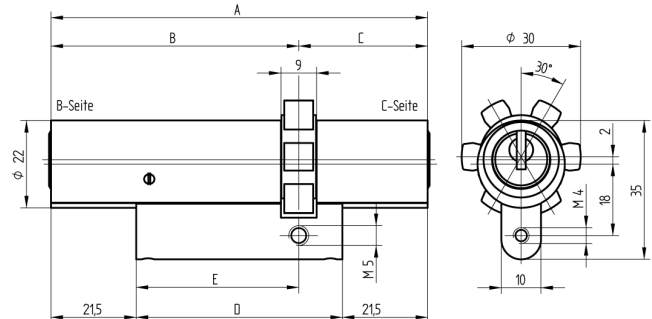

## Doppelzylinder

01.065.46.50.00.60.00

ABUS-PR1800, BS mit Bohrschutz (BS) auf B-Seite

Die Produkte können von den dargestellten Bildern abweichen

Mitnehmer  
ABUS-PR1800

Bohrschutz  
mit

Farbe  
matt vernickelt

### Merkmale

- Zylinderprofil: RZ 22mm
- Stegdimension: standard
- Funktion: standard
- Mitnehmer: ABUS-PR1800
- Mass B (mm): 82.5
- Mass C (mm): 32.5
- Active Safety: ohne
- Bohrschutz: mit
- Farbe: matt vernickelt