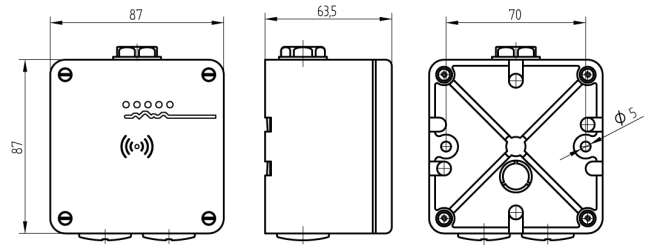

Kompaktleser BIG

66.001.05.11.00.01.44

AP, IP55, Anlageneutral

Die Produkte können von den dargestellten Bildern abweichen

Leistungsprofil
Anlageneutral
(BIG)

Schutzart
IP55

Verwendung

Für die Montage an eine Wand oder Ähnliches

Beschreibung

Die komplette Leseinheit mit der dazugehörigen Entscheidungselektronik ist in einem Feller Nass-Aufputzgehäuse untergebracht. Der Benutzer wird sowohl mittels akustischen, als auch optischen Signalen über Betriebszustände, Berechtigungen, Störungen, etc. informiert.

Lieferumfang

- 1 Wandleser in Aufputzgehäuse Typ Nass, inklusive steckbaren Schraubklemmen

Bestelloptionen

Spannungsversorgung für den Wandleser muss bauseits bereitgestellt werden (siehe Technische Daten). Empfehlung: Schaltnetzteil: 24VDC / 15W (Mean Well Typ DR-15-24)

Technologie

Mögliche Eigenschaften

Merkmale

- Leistungsprofil: Anlageneutral (BIG)
- Gehäuse: Aufputz
- Schutzart: IP55
- Farbe: schwarz
- Generation: SEAEasy