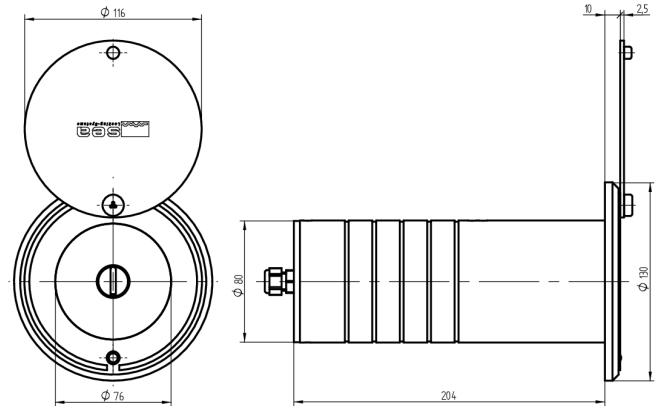

Rohrsafe PUR

08.142.11.00.01.01.27

Ø80mm, mit Zylinder, Heizung, Zustandsüberwachung

Die Produkte können von den dargestellten Bildern abweichen

Leistungsprofil
PUR

Verwendung

Für das Einlassen (UP) ins Mauerwerk. Massives Schlüsseldepot zur dezentralen Aufbewahrung eines Schlüssels oder einer Card ausserhalb des Gebäudes.