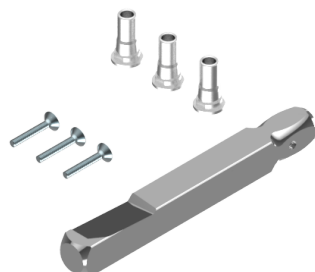

## Drückerdorn-Set 9mm

64.999.05.00.15.01.00

zu EBL-1, Türstärke 89-98mm

 Die Produkte können von den dargestellten Bildern abweichen

### Merkmale

- Garniturart: Einzel und Komplett 9mm (Elektronik-Mechanik)
- Vierkant & Brandschutz: 9mm
- Türstärke: 89 - 98mm
- Schraubset: mit