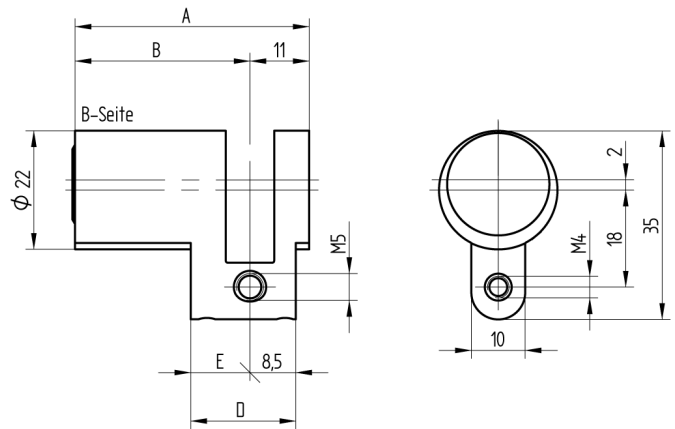

## Demi-cylindre

01.043.31.15.00.00.00

aveugle, sans entraîneur

Les produits peuvent différer des images présentées

Couleur  
nickelé mat

### Matériel livré

- 1 pcs. demi-cylindre aveugle
- 1 pcs. vis de tête

### Caractéristiques

- Profil du cylindre: 22mm (RZ)
- Dimension du palier: standard
- Entraîneur: sans
- Fonction: aveugle côté B
- Dimension B (mm): 47.5
- Active Safety: sans
- Anti-perforation: sans
- Couleur: nickelé mat