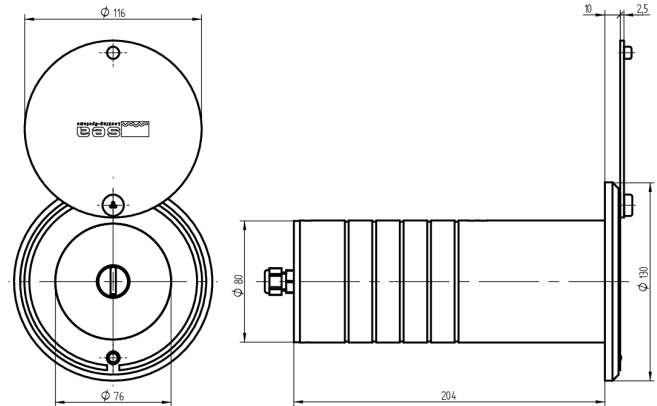

Rohrsafe PLUS

08.142.11.02.01.01.27

Ø80mm, mit Zylinder, Heizung, Zustandsüberwachung

Die Produkte können von den dargestellten Bildern abweichen

Leistungsprofil
PLUS

Verwendung

Für das Einlassen (UP) ins Mauerwerk. Massives Schlüsseldepot zur dezentralen Aufbewahrung eines Schlüssels oder einer Card ausserhalb des Gebäudes.