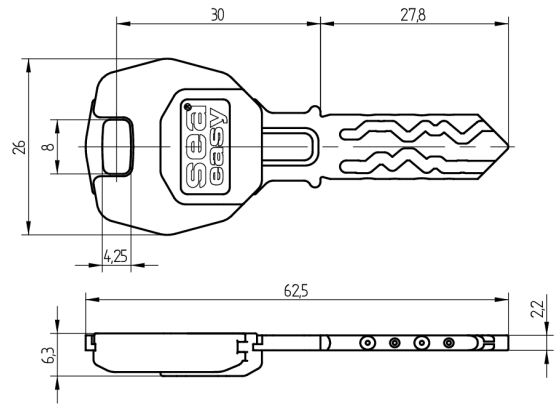

Clé easy SEA-2

51.012.02.01.02.00.27

Standard, Legic Advant Single (ATC) 4096, AS avec tête en couleur bleu outremer, avec Active Safety (AS)

Les produits peuvent différer des images présentées

Couleurs de tête
bleu outremer

Couleurs
maillechort
brillant

Active Safety
avec

Utilisation

Permet d'utiliser des cylindres mécaniques et à contact ainsi que des composants électroniques sans contact SEA

Description

Cette clé intelligente permet d'utiliser tous les produits SEA. Média SEA universel par excellence, elle assure ainsi une haute protection des investissements. Ceci garantit donc que l'on utilise à tout moment le produit répondant le mieux aux besoins sans avoir à changer de média utilisateur. Outre le segment d'accès requis, le transpondeur (4 Ko) peut enregistrer divers autres segments. Il offre suffisamment d'espace de mémoire pour répondre aux exigences les plus diverses.

Matériel livré

- 1 clé Easy SEA-2

Options de commande

Le formulaire Segmentation des médias doit être rempli (cf. fin de la brochure).

Technologie

Propriétés possibles

De construction identique

- 51.0U2.03.0W.02.0Y.ZZ

Caractéristiques

- Système: SEA-2
- Type de média: Easy
- Philosophie: Standard
- Technologie / puce RFID: Legic Advant Single (ATC)
- Couleurs de tête: bleu outremer
- Couleurs: maillechort brillant
- Taille mémoire RFID (Byte): 4096
- Active Safety: avec