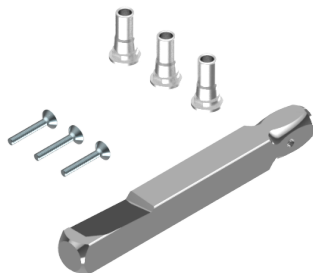

Drückerdorn-Set 8mm

64.999.05.00.01.00.00

zu EBL-1, Türstärke 49-58mm

 Die Produkte können von den dargestellten Bildern abweichen

Merkmale

- Garniturart: Komplett 8mm (Elektronik-Mechanik)
- Vierkant & Brandschutz: 8mm
- Türstärke: 49 - 58mm
- Schraubset: mit