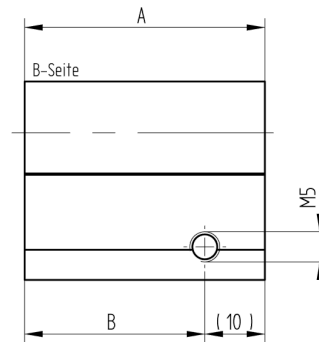

## Halbzylinder Euro-Profil

01.373.31.00.00.00.00

blind

Die Produkte können von den dargestellten Bildern abweichen

Farbe  
matt vernickelt

### Lieferumfang

- 1 Stk. Halbzylinder blind
- 1 Stk. Stulpschraube

### Merkmale

- Zylinderprofil: PZ 17mm
- Stegdimension: durchgehend
- Mitnehmer: ohne
- Funktion: B-Seite blind
- Mass B (mm): 30
- Active Safety: ohne
- Bohrschutz: ohne
- Farbe: matt vernickelt