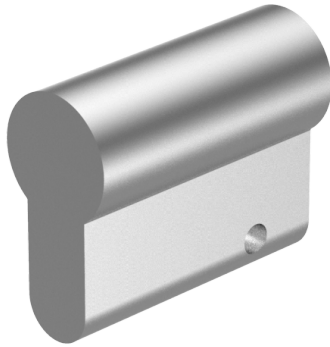

## Halbzylinder Euro-Profil

01.373.31.00.00.00.00

blind

Die Produkte können von den dargestellten Bildern abweichen

Farbe  
matt vernickelt

### Lieferumfang

- 1 Stk. Halbzylinder blind
- 1 Stk. Stulpschraube

### Merkmale

- Zylinderprofil: PZ 17mm
- Stegdimension: durchgehend
- Mitnehmer: ohne
- Funktion: B-Seite blind
- Mass B (mm): 30
- Active Safety: ohne
- Bohrschutz: ohne
- Farbe: matt vernickelt