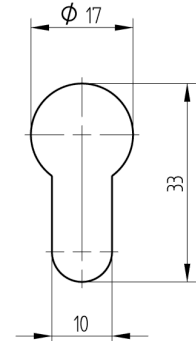

## Halbzylinder Euro-Profil

01.373.31.00.00.00.00

blind

Die Produkte können von den dargestellten Bildern abweichen

Farbe  
matt vernickelt

### Lieferumfang

- 1 Stk. Halbzylinder blind
- 1 Stk. Stulpschraube

### Merkmale

- Zylinderprofil: PZ 17mm
- Stegdimension: durchgehend
- Mitnehmer: ohne
- Funktion: B-Seite blind
- Mass B (mm): 30
- Active Safety: ohne
- Bohrschutz: ohne
- Farbe: matt vernickelt